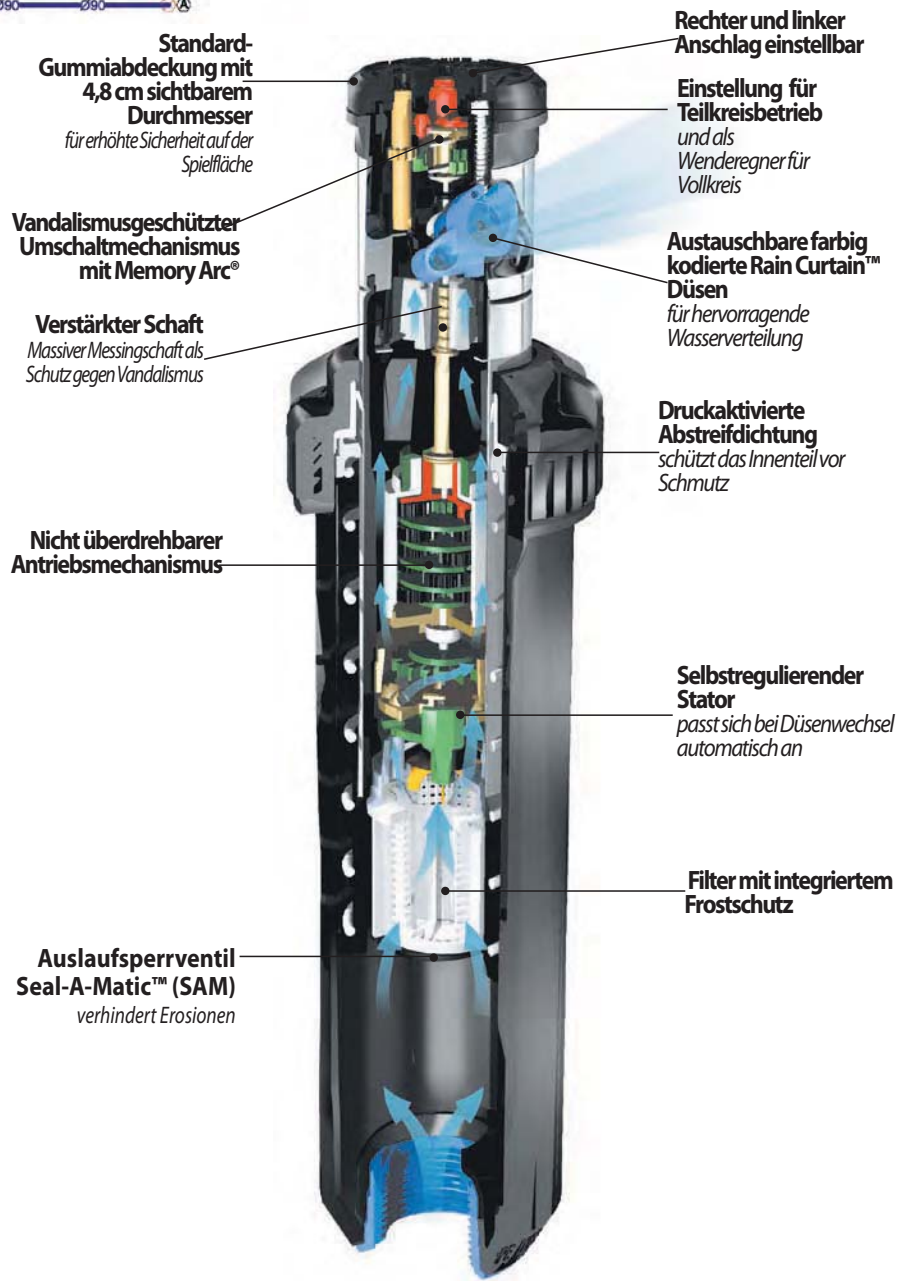

#### • Installation und Wartung

- Einstellbarer rechter und linker Anschlag, ohne das Gehäuse zu drehen und vom Regneranschluss abzuschrauben; erleichtert die Installation
- Einfache Sektoreneinstellung mit einem Schraubendreher von oben, auch bei laufendem Regner; Teilkreis von 50° bis 330°, durchlaufender Vollkreis (360°).
- Düsen austausch ohne weitere Einstellungen, selbstregulierender Stator

■ 50% ▲ 50%

- Rechter und linker Anschlag einstellbar
- Einstellung für Teilkreisbetrieb und als Wenderegner für Vollkreis
- Austauschbare farbig kodierte Rain Curtain™ Düsen für hervorragende Wasserverteilung
- Druckaktivierte Abstreifdichtung schützt das Innenteil vor Schmutz
- Selbstregulierender Stator passt sich bei Düsenwechsel automatisch an
- Filter mit integriertem Frostschutz
- Auslaufsperrventil Seal-A-Matic™ (SAM) verhindert Erosionen
- Nicht überdrehbarer Antriebsmechanismus
- Verstärkter Schaft Massiver Messingschaft als Schutz gegen Vandalismus
- Vandalismusgeschützter Umschaltmechanismus mit Memory Arc®
- Standard-Gummiabdeckung mit 4,8 cm sichtbarem Durchmesser für erhöhte Sicherheit auf der Spielfläche