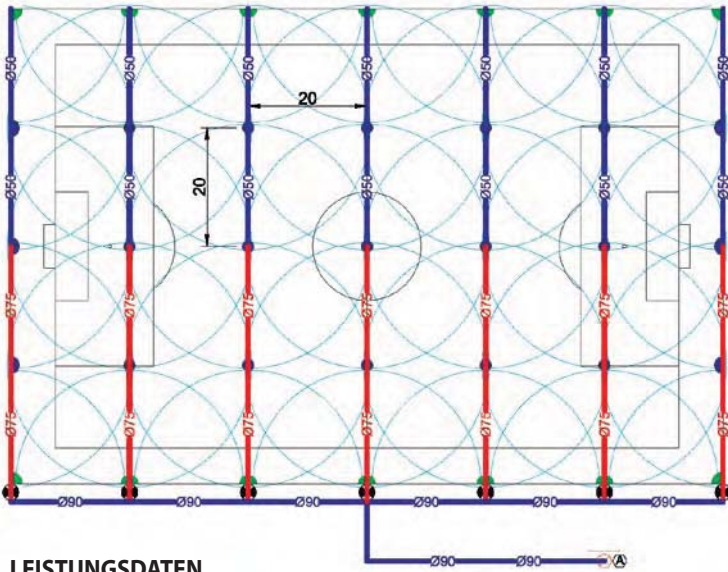

Planungsbeispiel

LEISTUNGSDATEN

Düsen	bar	m	m³/h	■ mm/h	▲ mm/h
12	3,5	17,4	2,54	17	19
	4,0	17,9	2,68	17	19
	4,5	18,0	2,87	18	20
	5,0	18,1	3,06	19	22
	5,5	18,6	3,22	19	21
14	3,5	18,0	2,89	18	21
	4,0	18,5	3,17	19	21
	4,5	18,9	3,37	19	22
	5,0	19,2	3,54	19	22
	5,5	19,2	3,72	20	23
16	3,5	18,7	3,28	19	22
	4,0	19,6	3,54	18	21
	4,5	20,1	3,77	19	22
	5,0	20,4	3,99	19	22
	5,5	20,4	4,22	20	23
18	3,5	19,2	3,69	20	23
	4,0	19,7	3,97	20	24
	4,5	20,1	4,22	21	24
	5,0	20,6	4,47	21	24
	5,5	21,0	4,74	21	25
20	3,5	19,9	4,25	21	25
	4,0	20,3	4,50	22	25
	4,5	21,1	4,79	22	25
	5,0	21,6	5,11	22	25
	5,5	21,6	5,42	23	27
22	3,5	20,0	5,08	25	29
	4,0	21,3	5,23	23	27
	4,5	22,0	5,51	23	26
	5,0	22,4	5,84	23	27
	5,5	22,8	6,19	24	28
24	3,5	19,3	5,11	27	32
	4,0	20,7	5,50	26	30
	4,5	22,0	5,88	24	28
	5,0	23,0	6,26	24	27
	5,5	23,5	6,62	24	28
26	3,5	20,0	5,57	28	32
	4,0	21,8	6,01	25	29
	4,5	22,6	6,42	25	29
	5,0	23,2	6,80	25	29
	5,5	24,1	7,14	25	28
26	6,0	24,1	7,50	26	30
	6,5	24,3	7,91	27	31
	6,9	24,1	7,45	26	30
	6,5	24,3	7,91	27	31
	6,9	24,7	8,24	27	31

■ 50% ▲ 50%